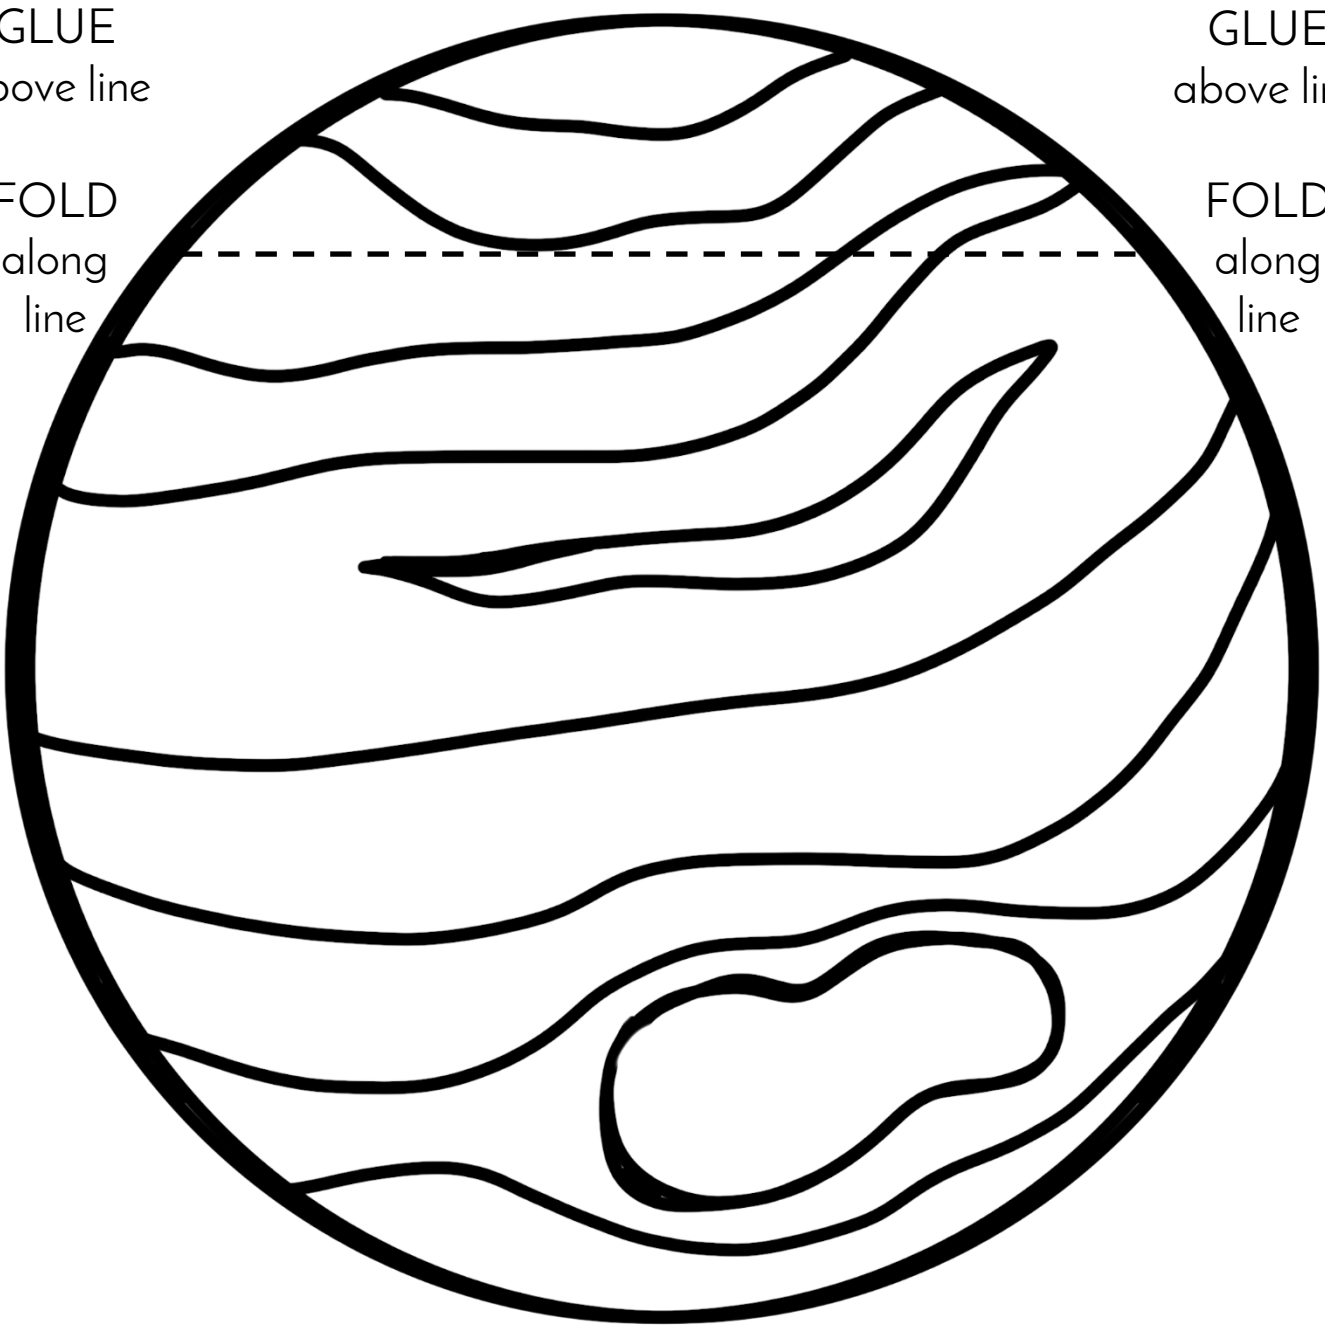

# PORTRAIT ORIENTATION PAGE

Apply  
GLUE  
above line

Apply  
GLUE  
above line

FOLD  
along  
line

FOLD  
along  
line

 <p>Earth</p>	 <p>astronaut</p>	 <p>star</p>	 <p>planet</p>
 <p>telescope</p>	<h1>Outer Space</h1>		 <p>satellite</p>
 <p>moon</p>	 <p>sun</p>	 <p>asteroids</p>	 <p>shuttle</p>

 <p>Earth</p>	 <p>astronaut</p>	 <p>star</p>	 <p>planet</p>
 <p>telescope</p>	<h1>Outer Space</h1>		 <p>satellite</p>
 <p>moon</p>	 <p>sun</p>	 <p>asteroids</p>	 <p>shuttle</p>